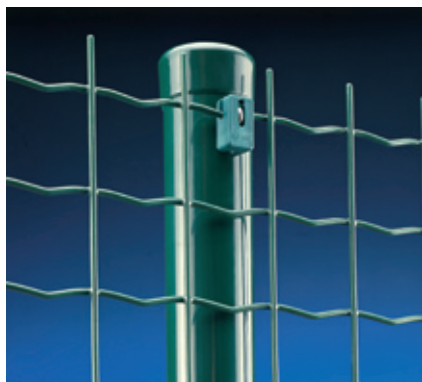

Sloupky

**Kovové trubkové sloupky
kulatého průřezu.**

Kruhové sloupky

Kruhové trubkové sloupky s otvory každých 49,5 cm pro upevnění držáků drátů (držáky drátů k objednání zvlášť) s krytkou

Technika povrchové úpravy

Montáž

Při montáži sloupků do betonové stěny je nezbytné, abyste se ujistili, že uvnitř sloupku se nemůže zdržovat žádná voda.

KRUHOVÉ SLOUPKY* (ROHOVÉ A MEZILEHLÉ)								
Průměr sloupku (mm)	Ø 32	Ø 38	Ø 38	Ø 42	Ø 48	Ø 48	Ø 60	Ø 76
Tloušťka desky (mm)	1,25	1,25	1,5	1,5	1,25	1,5	2	2
Výška sloupku (mm)								
1200	•		•					
1500	•		•					
1750		•			•			
2100				•		•**		
2200							•**	
2400						•**		
2500							•**	
2600						•**		
2700							•**	

* Kruhové trubkové sloupky s jedním držákem drátů, s krytkou a logem Betafence ** Také v černém provedení RAL 9005

KRUHOVÉ SLOUPKY PRO PRŮMYSLOVÉ OBJEKTY								
3100						•		
3250							•	
3500						•	•	
3750						•	•	•
4750							•	•
6000							•	

Nástavec: délka 45 cm, úhel sklonu 40°, s 3 otvory pro upevnění držáků drátů, s krytkou. Svislá část s vložkami každých 49,5 cm pro držáky drátů a dráty pod napětím.

OPĚRNÉ SLOUPKY PRO SLOUPKY BEKA CLIP® A KRUHOVÉ SLOUPKY								
1200	•							
1400	•							
1750			•					
2200			•**					
2700			•**					
3000			•			•		
3500						•		
4000						•		
4750						•		